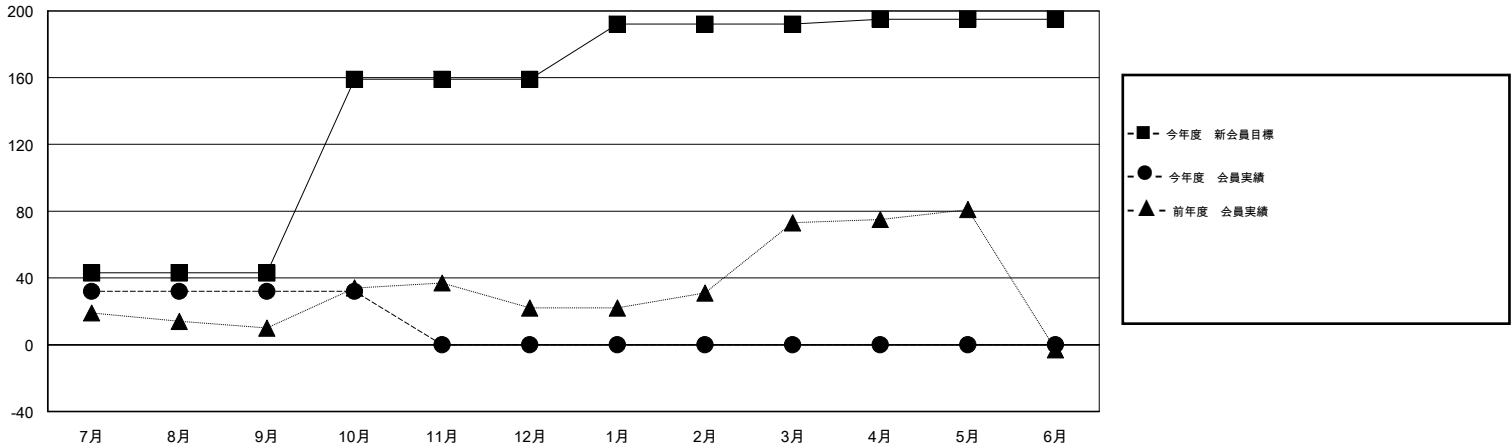

MONTHLY MEMBERSHIP PROGRESS REPORT

District 332 B

Results as of: 10/31/2016

GMT: Masayuki Kaneko

地域 JAPAN

GMT会則地域 5-Jap

クラブ					名				
結果: 2016-2017					結果: 2016-2017				
四半期	新クラブ目標	新クラブ	解散クラブ	純増/減	四半期	新会員目標	チャーターメン バー/新会員	退会者	純増/減
7月/8月/9月	0	0	0	0	7月/8月/9月	43	56	24	32
10月/11月/12月	1	0	0	0	10月/11月/12月	116	7	7	0
1月/2月/3月	0	0	0	0	1月/2月/3月	33	0	0	0
4月/5月/6月	0	0	0	0	4月/5月/6月	3	0	0	0

新クラブ目標及び実績累計

会員目標及び実績累計

解散クラブ: 0	28 CLUBS OF 53 一名以上の新会員を登録	男女別
		男性 1,617 (65.97%)
		女性 834 (34.03%)
退会者	健康診断データはこちら	家族会員 1,536
物故会員 3		世帯主 678
クラブ解散 0		世帯主以外 858
その他 28		
合計 31		